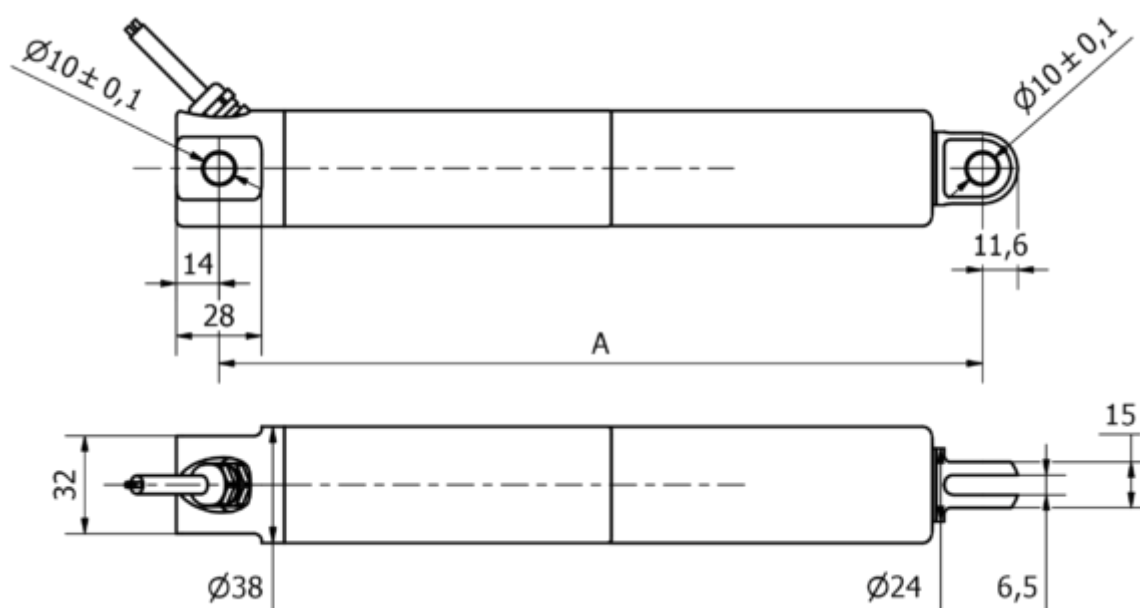

Varenummer: 8A38220004003LCNLSN0

Beskrivelse: KLEElīne38, 200mm, 400N, 14 mm/s, Aluminium sort RAL9005, IP66
24 VDC, 3 m. kabel, Limit Switch, Clevis

Mål

A	= 200 + slaglængde/stroke
Hastighed mm/s	= 14 mm/s
Kabel længde	= 3 m
Option	= Limit switch
Slaglængde (mm)	= 200
Spænding	= 24 V